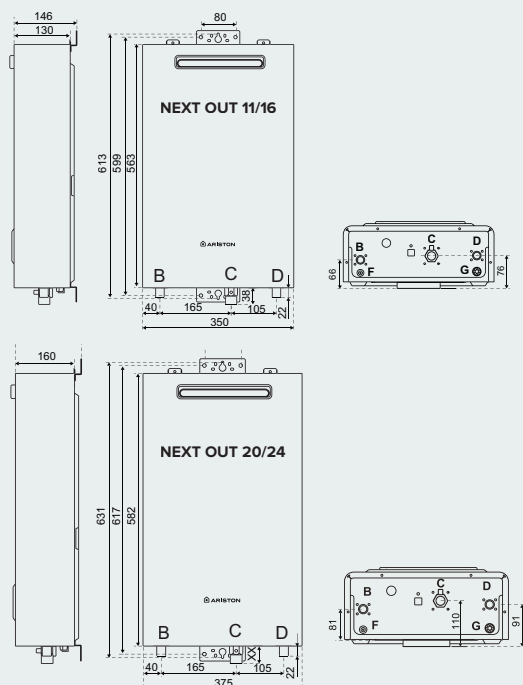

- **B.** Uscita acqua calda sanitaria 1/2"
- **C.** Ingresso Gas 3/4"
- **D.** Entrata acqua fredda 1/2"
- **F.** Scarico valvola di sicurezza
- **G.** Filtro entrata acqua fredda

Descrizione	N° pezzi per pallet
NEXT OUTDOOR EVO 11	48
NEXT OUTDOOR EVO 16	40